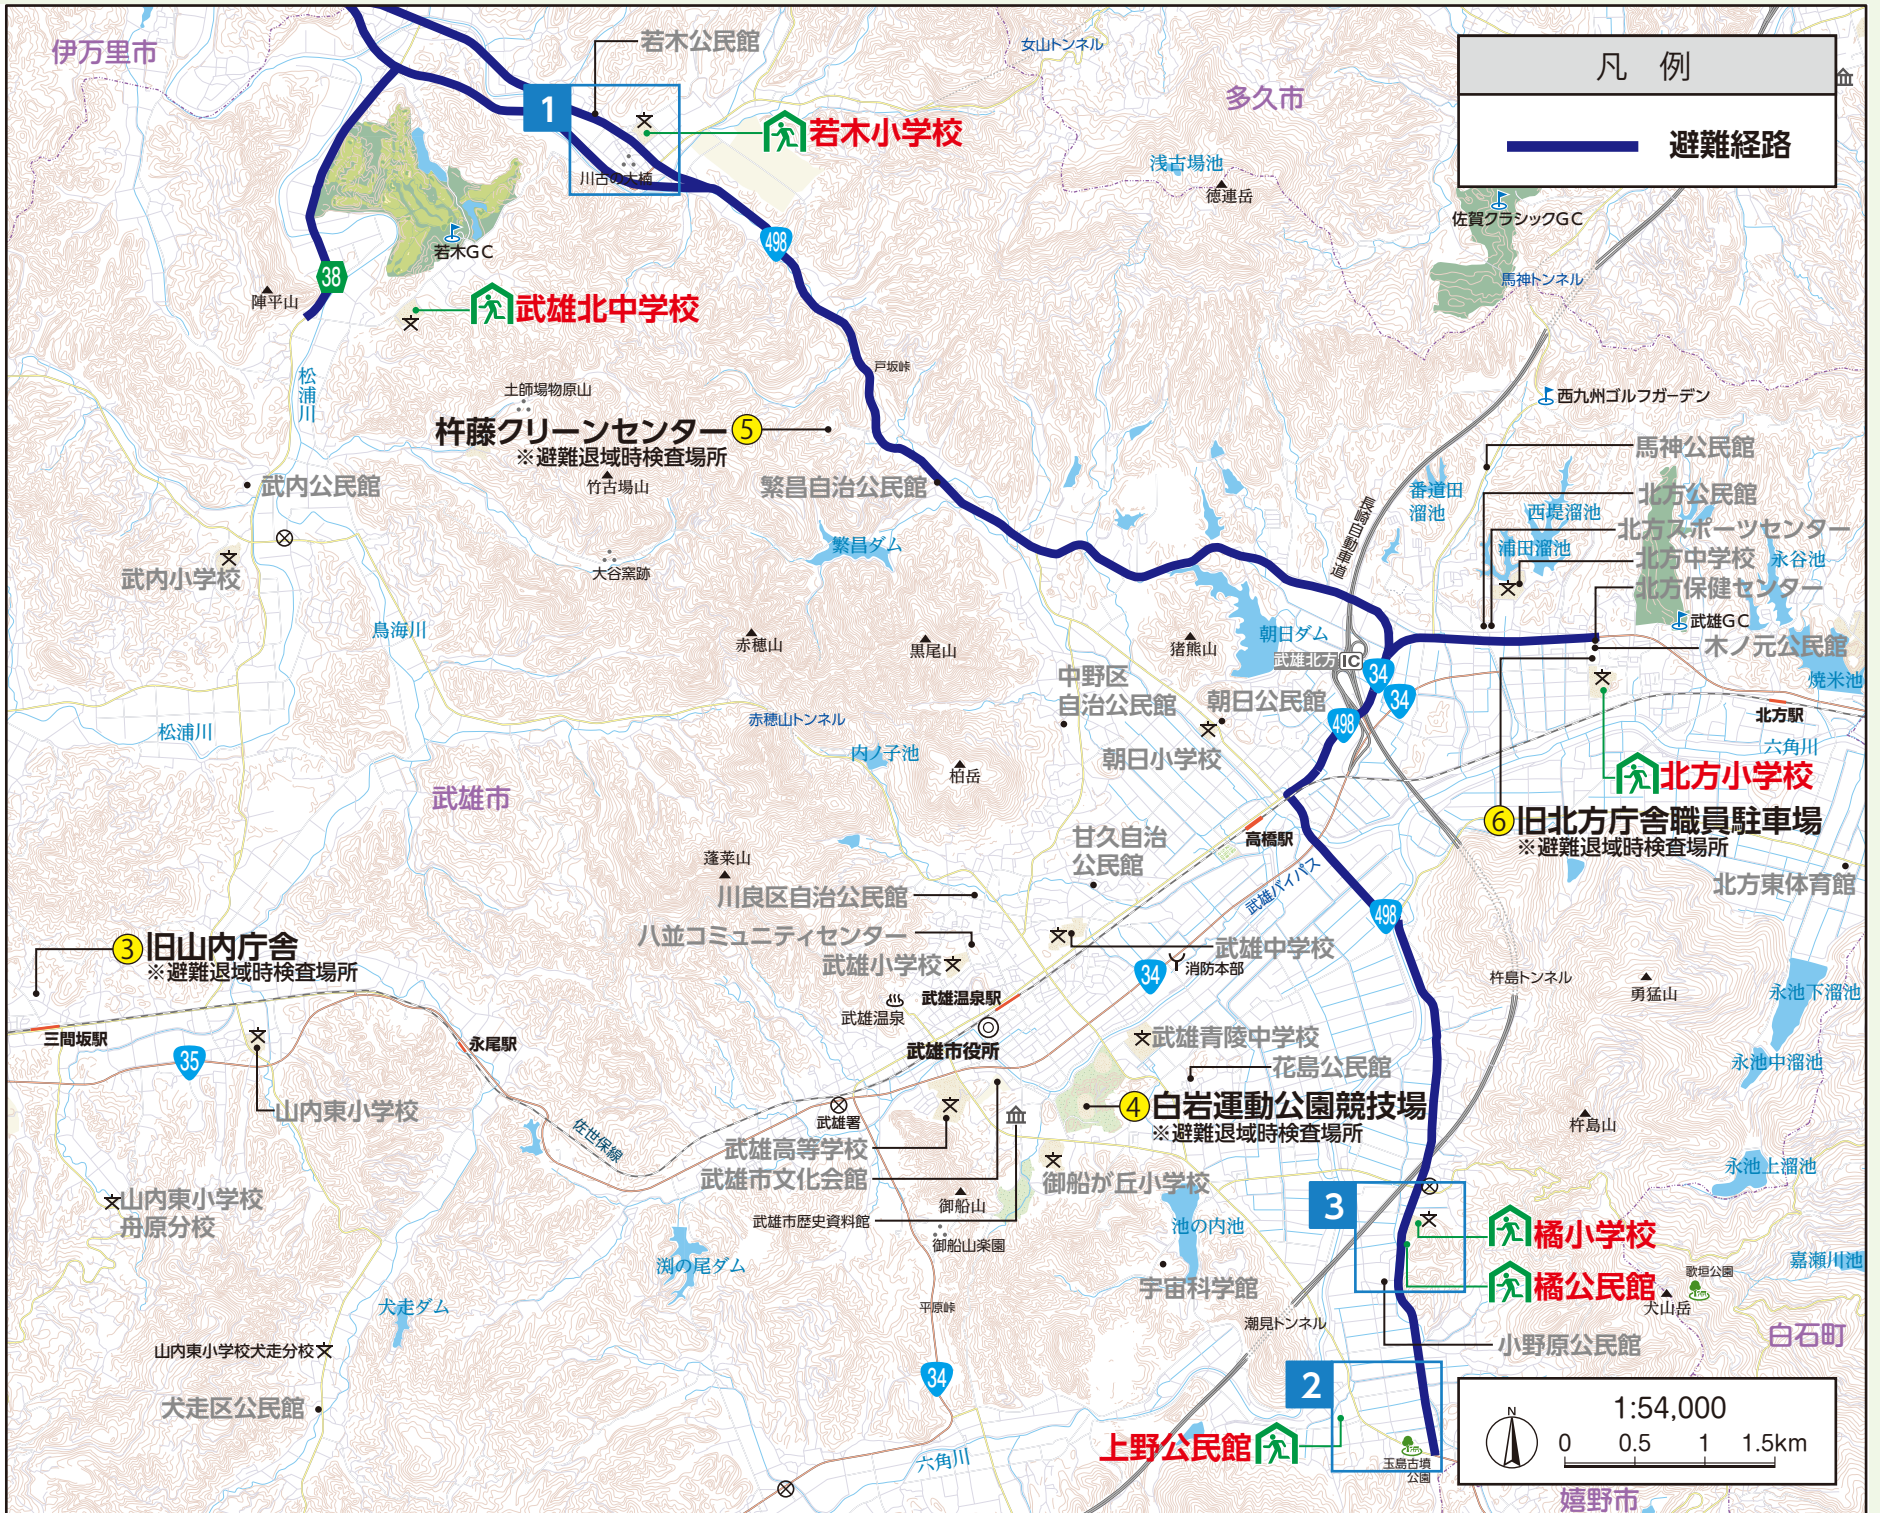

波多津町【避難先：武雄市】

行政区名	避難所	
木筒	場	橋公民館、上野公民館
井野	尾	橋小学校
田	代	橋小学校
板	木	若木小学校
津	屋	武雄北中学校
留	山	若木小学校
主	津	若木小学校
中		橋小学校
畑		

行政区名	避難所	
内	野	若木小学校
煤	屋	武雄北中学校
馬	湊	橋小学校
蛤		武雄北中学校
辻		北方小学校
浦		